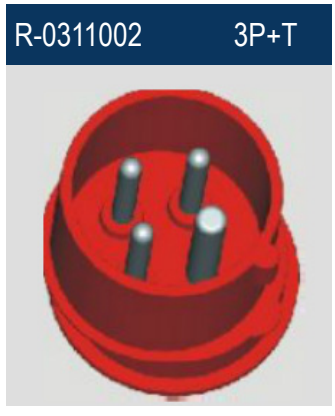

# Cel - Cel P

Selección disyuntor / Select switch / Sélectionner interrupteur

1

		8055	8057	8039	8054	8058	8061	8072	8073	8074	8075	8076	8081	8082	8083
N803999003	COFRE GV2ME10 M/T 2P/3P/4P 50/60HZ			1	1	1									
N808199003	COFRE GV2ME16 M/T 2P/3P/4P 50/60HZ	1					1	1	1	1	1		1	1	
N808399003	COFRE GV2ME20 M/T 2P/3P/4P 50/60HZ											1			1
N805799003	COFRE GV2ME21 M/T 2P/3P/4P 50/60HZ		1												

2

3

		8055	8057	8039	8054	8058	8061	8072	8073	8074	8075	8076	8081	8082	8083
-0350003	BOBINA MINIMA TENSION TELE GV2AU225	1													
-0350004	BOBINA MINIMA TENSION TELE GV2AU226		1	1					1			1			1
-0350005	BOBINA MINIMA TENSION TELE GV2AU385				1	1	1	1		1	1		1	1	
-0350006	BOBINA MINIMA TENSION TELE GV2AU386														